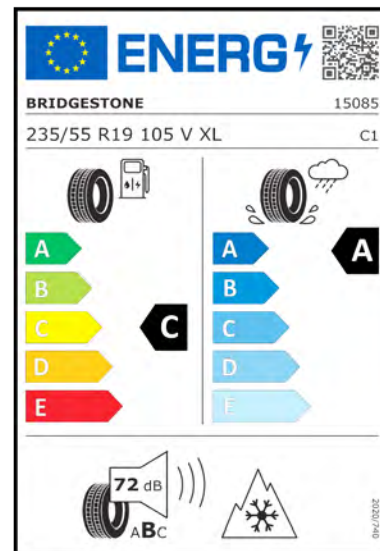

Original Suzuki Across Alufelgen

Artikelnr.: D01AC-A9SIB-BRI

Mit Bridgestone LM005

235/55R19 105V

2.956,⁰⁰€*

Sämtliche Räder sind mit TPMS-Sensoren ausgerüstet. Der Preis beinhaltet: 1. Einen Radsatz mit vier Komplettträgern. Das Einprogrammieren der TPMS-Sensoren ist i.d.R. nicht notwendig. Wichtig: Technische und optische Änderungen des Lieferzustandes können sich u.U. ändern, wenn es sich um Vorbestellungen handelt. Dazu erhalten Sie frühzeitig eine Nachricht von uns.

*1 Weitere Details entnehmen Sie gemäß den beiliegenden RR-TEAM GmbH Garantiebedingungen. *2 Preise bis zum 31.03.2025 gültig. Darüber hinaus nur solange der Vorrat reicht. Alle Angaben entsprechen dem aktuellen Stand vom 06.08.2024. Deutschlandweite Lieferung möglich. Beispielbilder, die abgebildeten Winterkomplettträger sind nicht Bestandteil des Angebotes.